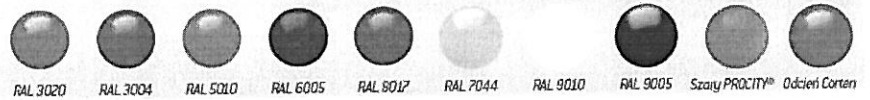

BARIERY PROVINCE

Bariery typu "Krzyż św. Andrzeja", standardowe, eleganckie i z wieloma możliwościami kompozycji:

- Dwie długości: 1072 i 1572 mm
- Trzy ramy: prosta krzyżowa, rozeta lub okratowana
- Stal malowana wg naszej palety RAL

Nasze kolory standardowe

**10 LAT GWARANCJI
NA ANTYKOROZYJNOŚĆ**

**5 LAT GWARANCJI
PODSTAWOWEJ**

Gałka:	City	Agora	Kula	Forum	City	Agora	Kula	Forum
Rama prosta krzyżowana z kółkiem w środku					cena z rabatem 5% (netto PLN)			
 Rozm. 1072	206061	206057	206066	206055	546,25	546,25	546,25	546,25
Rozm. 1572	206161	206157	206166	206149	594,70	594,70	594,70	594,70
Rama prosta krzyżowana z rozetą w środku					cena z rabatem 5% (netto PLN)			
 Rozm. 1072	206067	206058	206068	206045	606,10	606,10	606,10	606,10
Rozm. 1572	206167	206158	206168	206156	658,35	658,35	658,35	658,35
Rama krzyżowana z kółkiem okratowana					cena z rabatem 5% (netto PLN)			
 Rozm. 1072	206079	206059	206070	206091	642,20	642,20	642,20	642,20
Rozm. 1572	206179	206159	206170	206191	685,90	685,90	685,90	685,90