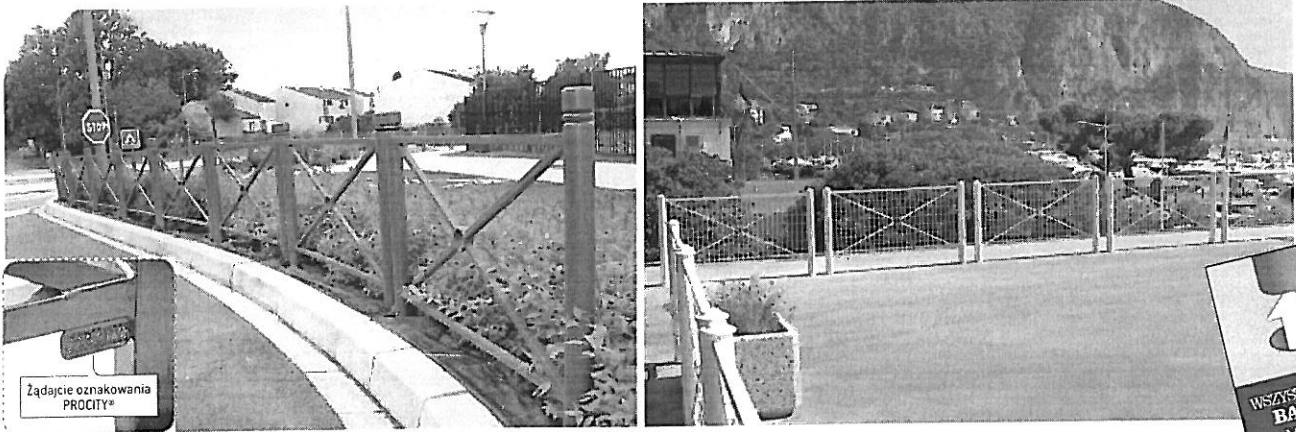

BARIERY PROVINCE

Bariery typu "Krzyż św. Andrzeja", standardowe, eleganckie i z wieloma możliwościami kompozycji:

- Dwie długości: 1072 i 1572 mm
- Trzy ramy: prosta krzyżowa, rozeta lub okratowana
- Stal malowana wg naszej palety RAL

Nasze kolory standardowe

**10 LAT GWARANCJI
NA ANTYKOROZYJNOŚĆ**

**5 LAT GWARANCJI
PODSTAWOWEJ**

Gałka:	City	Agora	Kula	Forum	City	Agora	Kula	Forum
Rama prosta krzyżowana z kółkiem w środku					cena z rabatem 5% (netto PLN)			
 Rozm. 1072	206061	206057	206066	206055	546,25	546,25	546,25	546,25
Rozm. 1572	206161	206157	206166	206149	594,70	594,70	594,70	594,70
Rama prosta krzyżowana z rozetą w środku					cena z rabatem 5% (netto PLN)			
 Rozm. 1072	206067	206058	206068	206045	606,10	606,10	606,10	606,10
Rozm. 1572	206167	206158	206168	206156	658,35	658,35	658,35	658,35
Rama krzyżowana z kółkiem okratowana					cena z rabatem 5% (netto PLN)			
 Rozm. 1072	206079	206059	206070	206091	642,20	642,20	642,20	642,20
Rozm. 1572	206179	206159	206170	206191	685,90	685,90	685,90	685,90