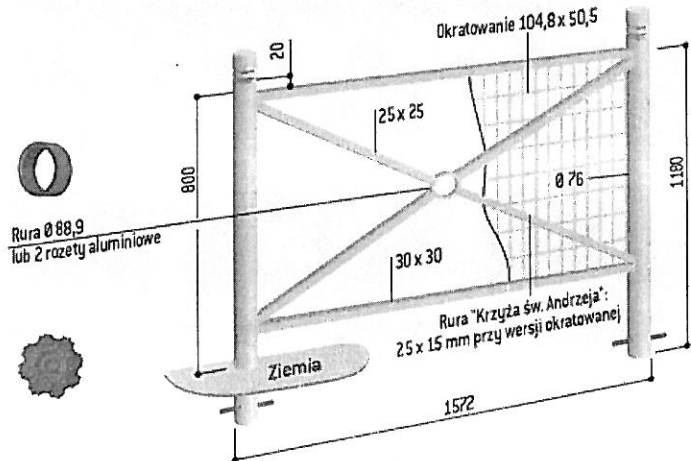

BARIERY PROVINCE

Bariery typu "Krzyż św. Andrzeja", standardowe, eleganckie i z wieloma możliwościami kompozycji:

- Dwie długości: 1072 i 1572 mm
- Trzy ramy: prosta krzyżowa, rozeta lub okratowana
- Stal malowana wg naszej palety RAL

Nasze kolory standardowe

**10 LAT GWARANCJI
NA ANTYKOROZYJNOŚĆ**

**5 LAT GWARANCJI
PODSTAWOWEJ**

Gałka:	City	Agora	Kula	Forum	City	Agora	Kula	Forum
Rama prosta krzyżowana z kółkiem w środku					cena z rabatem 5% (netto PLN)			
 Rozm. 1072	206061	206057	206066	206055	546,25	546,25	546,25	546,25
Rozm. 1572	206161	206157	206166	206149	594,70	594,70	594,70	594,70
Rama prosta krzyżowana z rozetą w środku					cena z rabatem 5% (netto PLN)			
 Rozm. 1072	206067	206058	206068	206045	606,10	606,10	606,10	606,10
Rozm. 1572	206167	206158	206168	206156	658,35	658,35	658,35	658,35
Rama krzyżowana z kółkiem okratowana					cena z rabatem 5% (netto PLN)			
 Rozm. 1072	206079	206059	206070	206091	642,20	642,20	642,20	642,20
Rozm. 1572	206179	206159	206170	206191	685,90	685,90	685,90	685,90