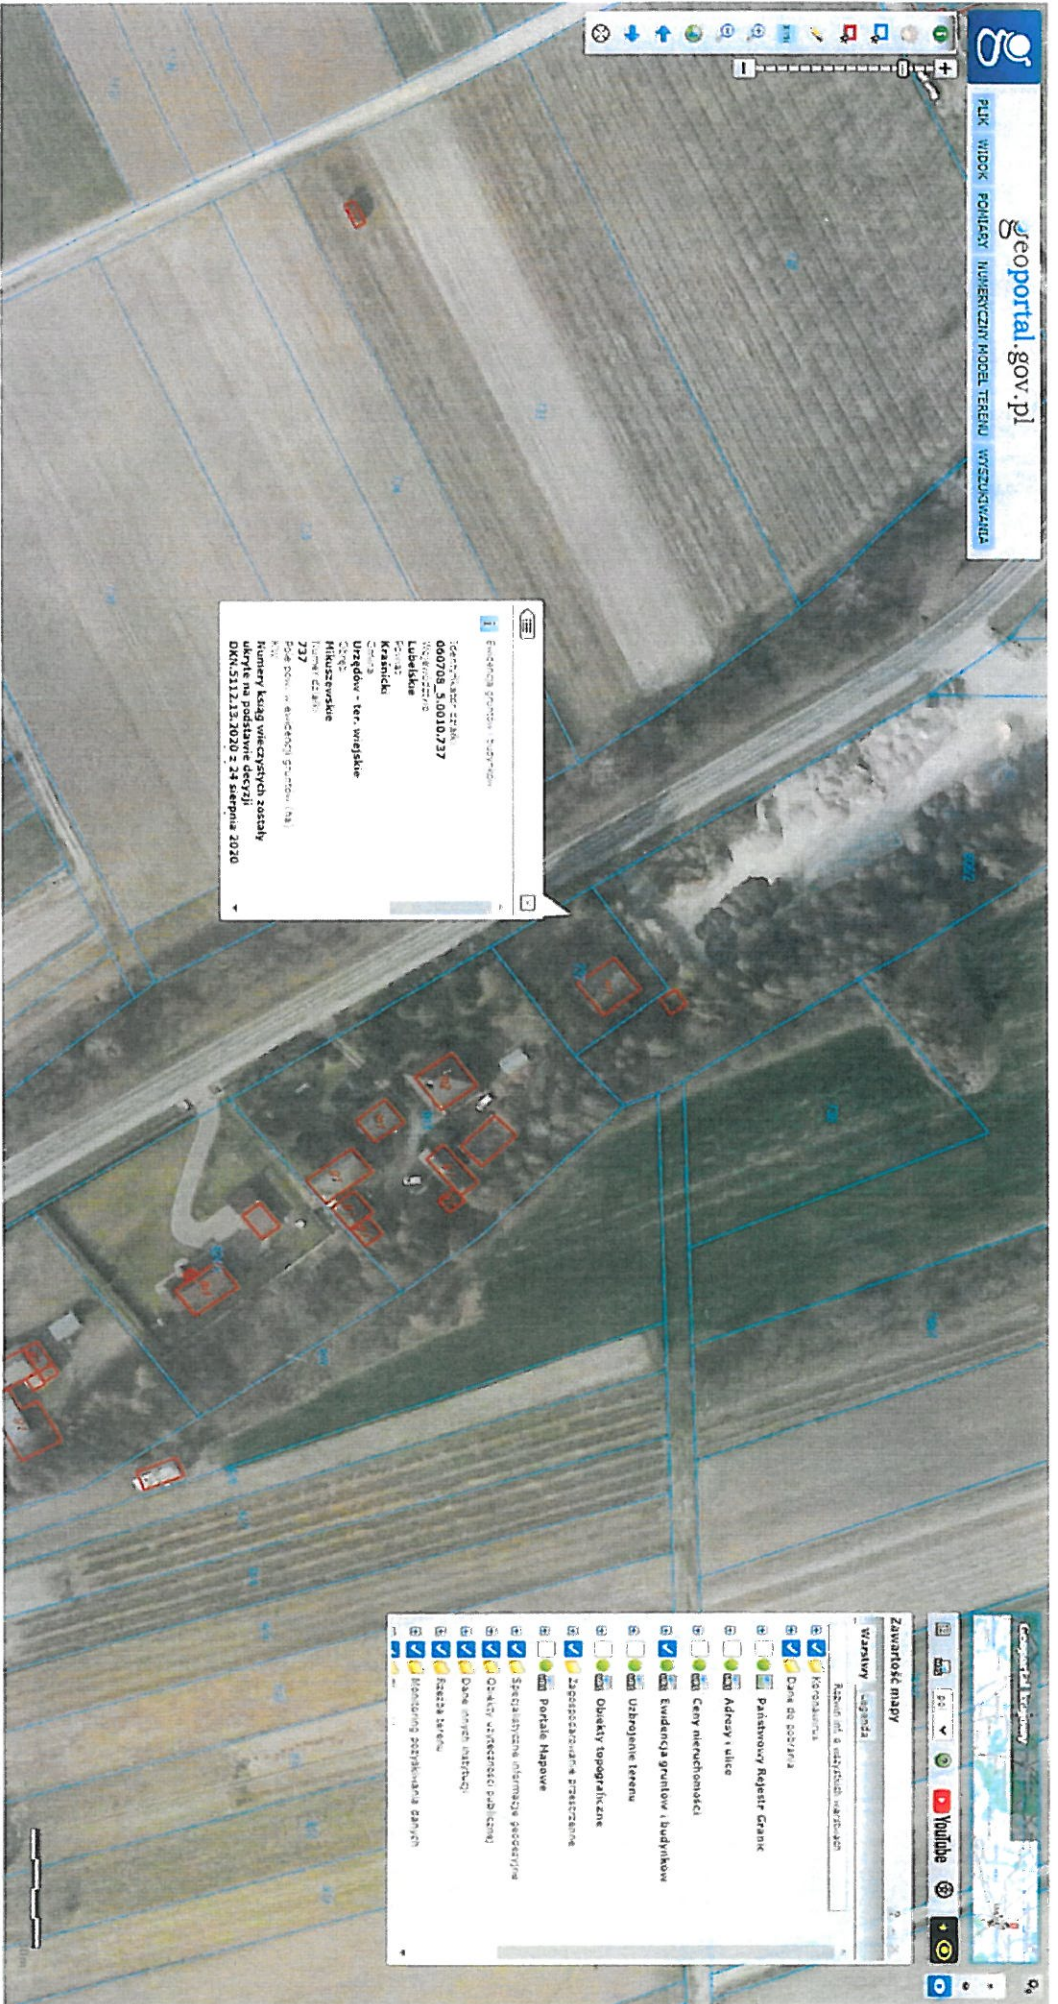

Mikuszewskie 14/04/2021

Smółcki Grzegorz

Urząd Miejski w Urzędowie

ul. Rynek 26

23-250 URZĘDÓW

Burmistrz Urzędowa oraz Rada Miejska

Petycja

Zwracam się z prośbą o przedstawienie informacji czy Urząd Miejski w Urzędowie byłby zainteresowany odsprzedażą działki położonej w Obrębie Mikuszewskie gm. Urzędów o numerze 737.